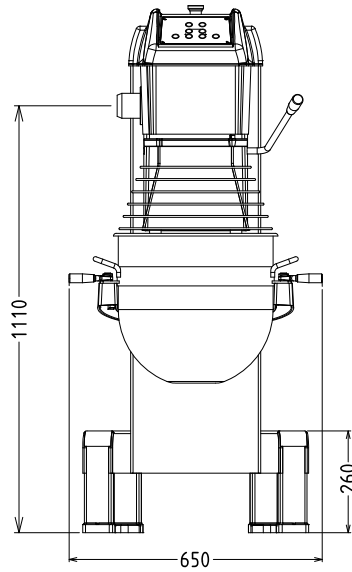

Zij aanzicht

Electrolux
PROFESSIONAL

Planeetmengers Planeetmenger 40 liter, elektronische regeling, H-aansluiting, 230V

Front aanzicht