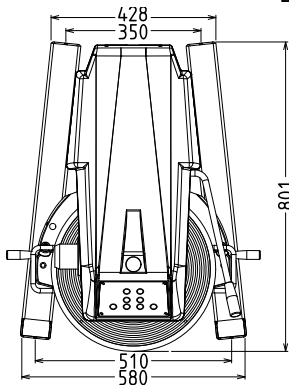

Boven aanzicht

Elektra

Voltage

600272 (MBE40AB) 200-240 V/1N ph/50/60 Hz

Elektrisch max. vermogen

2.2 kW

Stekker type

Kabel zonder stekker

Capaciteit

Capaciteit 40 liter

Algemene gegevens

Externe afmetingen, lengte 655 mm

Externe afmetingen, breedte 850 mm

Externe afmetingen, hoogte 1370 mm

Gewicht, netto (kg) 190

Waterdichtheid index IP23

Planeetmengers
Planeetmenger 40 liter, elektronische regeling, H-aansluiting, 230V

Het bedrijf behoudt het recht de producten te modificeren zonder voorafgaande melding.